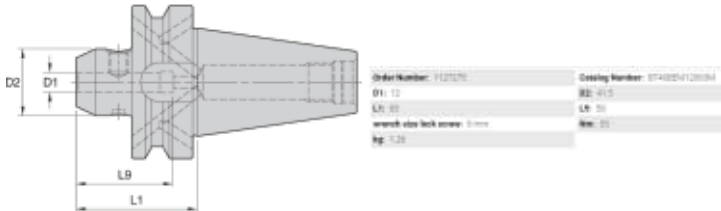

## Spesifikasjoner

Vekt	1.3 kg
Bredde/tykkelse	0.0 mm
Høyde	0.0 mm
Volum	0.2 liter
Dimensjon	12.0
Nøkkelvidde	0.0 mm
kW	0.0
Innvendig diameter	0.0 mm
Utvendig diameter	0.0 mm
Type	WELDON
Type 4	0.0
Delelengde	0.0 mm
Type 3	0.0
Serie	WELDON FRES
Bredde ytre ring	0.0 mm
Bredde indre ring	0.0 mm
Type 2	0.0
Type 5	0.0
Bordiameter	0.0 mm

<b>Diameter</b>	0.0 mm
<b>Neseradius</b>	0.0 mm
<b>Antall tenner/rader/deling/spor</b>	0
<b>Lengde</b>	0.0 mm
<b>Størrelse</b>	BT40

Les mer om produktet her:

<https://www.ail.no/product?number=1127275>