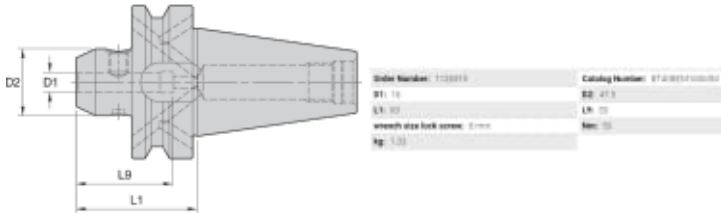

BT40BEM16063M

Produktnummer: 1126915

Spesifikasjoner

Vekt	1.315 kg
Bredde/tykkelse	0.0 mm
Høyde	0.0 mm
Volum	0.2 liter
Dimensjon	16.0
Nøkkelvidde	0.0 mm
kW	0.0
Innvendig diameter	0.0 mm
Utvendig diameter	0.0 mm
Type	WELDON
Type 4	0.0
Delelengde	0.0 mm
Type 3	0.0
Serie	WELDON FRES
Bredde ytre ring	0.0 mm
Bredde indre ring	0.0 mm
Type 2	0.0
Type 5	0.0
Bordiameter	0.0 mm

Diameter	0.0 mm
Neseradius	0.0 mm
Antall tenner/rader/deling/spor	0
Lengde	0.0 mm
Størrelse	BT40

Les mer om produktet her:

<https://www.ail.no/product?number=1126915>