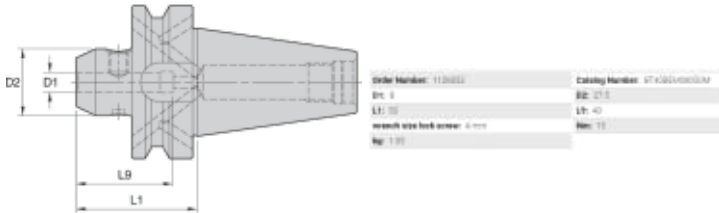

## Spesifikasjoner

Vekt	1.025 kg
Bredde/tykkelse	0.0 mm
Høyde	0.0 mm
Volum	0.2 liter
Dimensjon	8.0
Nøkkelvidde	0.0 mm
kW	0.0
Innvendig diameter	0.0 mm
Utvendig diameter	0.0 mm
Type	WELDON
Type 4	0.0
Delelengde	0.0 mm
Type 3	0.0
Serie	WELDON FRES
Bredde ytre ring	0.0 mm
Bredde indre ring	0.0 mm
Type 2	0.0
Type 5	0.0
Bordiameter	0.0 mm

<b>Diameter</b>	0.0 mm
<b>Neseradius</b>	0.0 mm
<b>Antall tenner/rader/deling/spor</b>	0
<b>Lengde</b>	0.0 mm
<b>Størrelse</b>	BT40

Les mer om produktet her:

<https://www.ail.no/product?number=1126852>