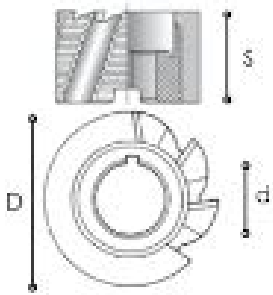

# FRES CF94 Ø50X36X22 6 TENNER

Produktnummer: 212207

## Spesifikasjoner

|                    |            |
|--------------------|------------|
| Vekt               | 0.1 kg     |
| Bredde/tykkelse    | 0 mm       |
| Høyde              | 0 mm       |
| Volum              | 1 liter    |
| Dimensjon          | 0          |
| Nøkkelvidde        | 0 mm       |
| Form               | SKRUBBFRES |
| kW                 | 0          |
| Tanning            | 6 SKJÆR    |
| Innvendig diameter | 0 mm       |
| Utvendig diameter  | 0 mm       |
| Type               | VALSEFRES  |
| Type 4             | 0          |
| Delelengde         | 0 mm       |
| Type 3             | 0          |
| Serie              | CF94       |
| Bredde ytre ring   | 0 mm       |
| Bredde indre ring  | 0 mm       |
| Type 2             | 0          |

|                    |       |
|--------------------|-------|
| <b>Type 5</b>      | 0     |
| <b>Bordiameter</b> | 0 mm  |
| <b>Diameter</b>    | 50 mm |
| <b>Neseradius</b>  | 0 mm  |
| <b>Lengde</b>      | 0 mm  |