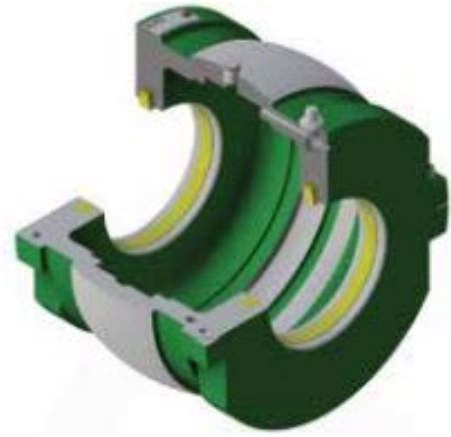

# 160MMKPS KEVLAR TETNING TIL REVOLVO HUS

## SR11

Produktnummer: 199746

### Spesifikasjoner

Vekt	19.0 kg
Bredde/tykkelse	0.0 mm
Høyde	0.0 mm
Volum	19.0 liter
Dimensjon	0.0
Nøkkelvidde	0.0 mm
kW	0.0
Innvendig diameter	160.0 mm
Utvendig diameter	0.0 mm
Type	REVOLVO
Type 4	0.0
Delelengde	0.0 mm
Type 3	0.0
Bredde ytre ring	0.0 mm
Bredde indre ring	0.0 mm
Type 2	0.0
Type 5	0.0
Bordiameter	0.0 mm
Diameter	0.0 mm