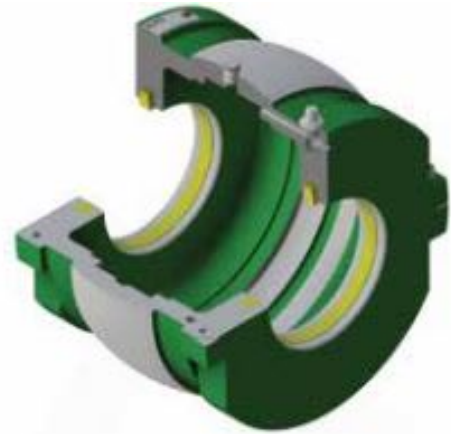

160MMKPS KEVLAR TETNING TIL REVOLVO HUS

SR11

Produktnummer: 199746

Spesifikasjoner

Vekt	19 kg
Bredde/tykkelse	0 mm
Høyde	0 mm
Volum	19 liter
Dimensjon	0
Nøkkelvidde	0 mm
kW	0
Innvendig diameter	160 mm
Utvendig diameter	0 mm
Type	REVOLVO
Type 4	0
Delelengde	0 mm
Type 3	0
Bredde ytre ring	0 mm
Bredde indre ring	0 mm
Type 2	0
Type 5	0
Bordiameter	0 mm
Diameter	0 mm

Neseradius	0 mm
Lengde	0 mm

Les mer om produktet her:

<https://www.ail.no/product?number=199746>