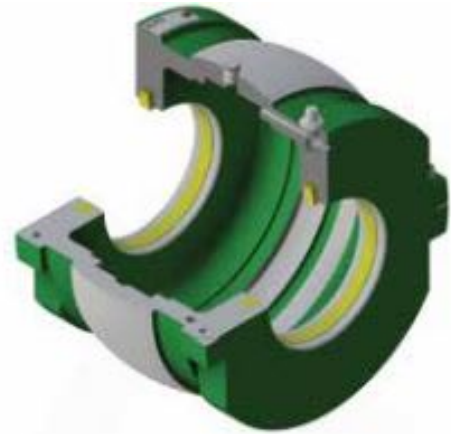

100MMKPS KEVLAR TETNING TIL REVOLVO HUS

SR6

Produktnummer: 199743

Spesifikasjoner

Vekt	14 kg
Bredde/tykkelse	0 mm
Høyde	0 mm
Volum	14 liter
Dimensjon	0
Nøkkelvidde	0 mm
kW	0
Innvendig diameter	100 mm
Utvendig diameter	0 mm
Type	REVOLVO
Type 4	0
Delelengde	0 mm
Type 3	0
Bredde ytre ring	0 mm
Bredde indre ring	0 mm
Type 2	0
Type 5	0
Bordiameter	0 mm
Diameter	0 mm

Neseradius

0 mm

Lengde

0 mm

Les mer om produktet her:

<https://www.ail.no/product?number=199743>