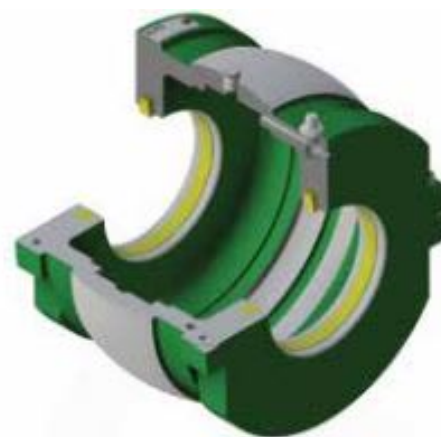

# 100MMKPS KEVLAR TETNING TIL REVOLVO HUS

## SR6

Produktnummer: 199743

### Spesifikasjoner

Vekt	14.0 kg
Bredde/tykkelse	0.0 mm
Høyde	0.0 mm
Volum	14.0 liter
Dimensjon	0.0
Nøkkelvidde	0.0 mm
kW	0.0
Innvendig diameter	100.0 mm
Utvendig diameter	0.0 mm
Type	REVOLVO
Type 4	0.0
Delelengde	0.0 mm
Type 3	0.0
Bredde ytre ring	0.0 mm
Bredde indre ring	0.0 mm
Type 2	0.0
Type 5	0.0
Bordiameter	0.0 mm
Diameter	0.0 mm