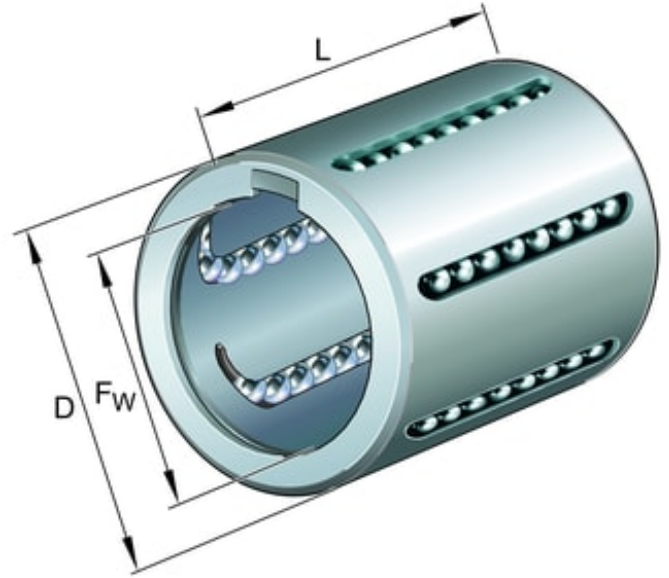

# KH 1630-PP KULEBØSSING

Produktnummer: 139497

## Spesifikasjoner

Vekt	0.02 kg
Bredde/tykkelse	0.0 mm
Høyde	0.0 mm
Volum	0.02 liter
Dimensjon	0.0
Nøkkelvidde	0.0 mm
kW	0.0
Innvendig diameter	16.0 mm
Utvendig diameter	24.0 mm
Type	KULEBØSSING
Type 4	0.0
Delelengde	0.0 mm
Type 3	0.0
Bredde ytre ring	0.0 mm
Bredde indre ring	0.0 mm
Type 2	0.0
Type 5	0.0
Bordiameter	0.0 mm
Diameter	0.0 mm

Neseradius	0.0 mm
Antall tenner/rader/deling/spor	0
Lengde	30.0 mm

Les mer om produktet her:

<https://www.ail.no/product?number=139497>