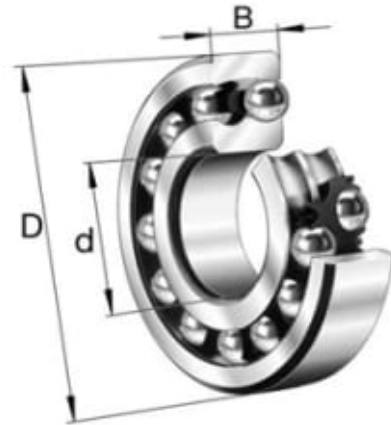

1201-TVH SFÆRISKE KULELAGER

Produktnummer: 111238

TVH = Massiv holder av glassfiberarmert polyamid.

Spesifikasjoner

Vekt	0.044 kg
Bredde/tykkelse	0 mm
Høyde	0 mm
Volum	0.011 liter
Dimensjon	0
Nøkkelvidde	0 mm
kW	0
Innvendig diameter	12 mm
Utvendig diameter	32 mm
Type 4	0
Delelengde	0 mm
Type 3	0
Bredde ytre ring	0 mm
Bredde indre ring	0 mm
Type 2	0
Type 5	0
Bordiameter	0 mm
Diameter	0 mm
Neseradius	0 mm

Lengde

0 mm

Les mer om produktet her:

<https://www.ail.no/product?number=111238>