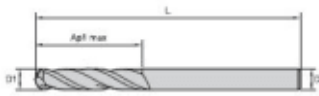

2BN0100MR004A KC633M

Produktnummer: 5874191

Spesifikasjoner

Vekt	0.003 kg
Bredde/tykkelse	0 mm
Høyde	0 mm
Volum	0.001 liter
Dimensjon	0
Nøkkelvidde	0 mm
Form	KULEFRES
kW	0
Tanning	2
Innvendig diameter	0 mm
Utvendig diameter	0 mm
Type	STANDARD FRES
Type 4	0
Lengde X dia	4XD
Delelengde	0 mm
Type 3	0
Serie	GOMILL GP
Kvalitet	KC633M
Bredde ytre ring	0 mm

Bredde indre ring	0 mm
Type 2	0
Type 5	0
Bordiameter	0 mm
Diameter	1 mm
Neseradius	0.5 mm
Antall tenner/rader/deling/spor	2
Lengde	0 mm

Størrelse	Ø	Ø	Agl	L
001	1.2	1	1.2	20
002	1.5	1	1.5	20
003	2.0	1	2.0	20
004	2.5	1	2.5	20
005	3.0	1	3.0	20
006	4.0	1	4.0	20
007	5.0	1	5.0	20
008	6.0	1	6.0	20
009	8.0	1	8.0	20
010	10.0	1	10.0	20
011	12.0	1	12.0	20
012	15.0	1	15.0	20
013	20.0	1	20.0	20
014	25.0	1	25.0	20
015	30.0	1	30.0	20
016	40.0	1	40.0	20
017	50.0	1	50.0	20