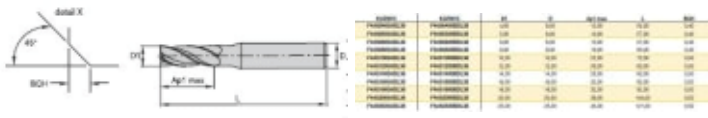

Bredde indre ring 0.0 mm

Type 2 0.0

Type 5 0.0

Bordiameter 0.0 mm

Diameter 5.0 mm

Neseradius 0.0 mm

Arbeidsmateriale Stål, Rustfritt stål, Støpejern, Herdet stål

Antall tenner/rader/deling/spor 4

Lengde 13.0 mm

Les mer om produktet her:

<https://www.aill.no/product?number=4046265>