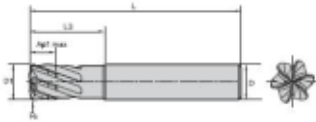

Type 2	0.0
Type 5	0.0
Bordiameter	0.0 mm
Diameter	10.0 mm
Neseradius	0.62 mm
Antall tenner/rader/deling/spor	0
Lengde	0.33 mm

Les mer om produktet her:

<https://www.ail.no/product?number=3351709>