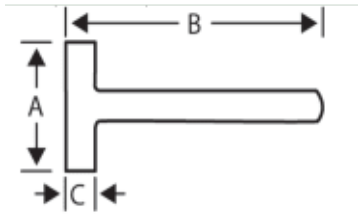

SLEGGE 5 KG 491-500

Produktnummer: 316419

- Herdede slagghoder i henhold til standarder.
- Hickory håndtak.
- Stikket trehåndtak for bedre grep.
- Epoksy svartmalt hode.
- S sammensatt med kile for bedre tilgjengelighet.

Spesifikasjoner

Vekt	5.59 kg
Bredde/tykkelse	0.0 mm
Høyde	0.0 mm
Volum	5.0 liter
Dimensjon	0.0
Nøkkelvidde	0.0 mm
kW	0.0
Innvendig diameter	0.0 mm
Utvendig diameter	0.0 mm
Type	USPES.
Type 4	0.0
Delelengde	0.0 mm
Type 3	0.0
Bredde ytre ring	0.0 mm
Bredde indre ring	0.0 mm
Type 2	0.0
Type 5	0.0
Bordiameter	0.0 mm
Diameter	0.0 mm

Neseradius	0.0 mm
Antall tenner/rader/deling/spor	0
Lengde	0.0 mm
Størrelse	5KG

Les mer om produktet her:

<https://www.ail.no/product?number=316419>