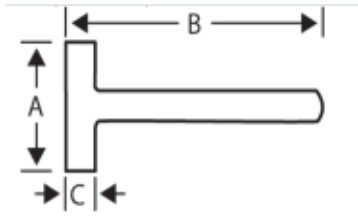

# SLEGGE 6 KG 488-600

Produktnummer: 316404

- Epoksy svartmalt hode.
- Stikket trehåndtak for bedre grep.
- Konisk montering for økt sikkerhet.
- Herdede slaghoder i henhold til standarder.

## Spesifikasjoner

Vekt	6.53 kg
Bredde/tykkelse	0.0 mm
Høyde	0.0 mm
Volum	5.0 liter
Dimensjon	0.0
Nøkkelvidde	0.0 mm
kW	0.0
Innvendig diameter	0.0 mm
Utvendig diameter	0.0 mm
Type	USPES.
Type 4	0.0
Delelengde	0.0 mm
Type 3	0.0
Bredde ytre ring	0.0 mm
Bredde indre ring	0.0 mm
Type 2	0.0
Type 5	0.0
Bordiameter	0.0 mm
Diameter	0.0 mm

Neseradius	0.0 mm
Antall tenner/rader/deling/spor	0
Lengde	0.0 mm
Størrelse	6KG

Les mer om produktet her:

<https://www.ail.no/product?number=316404>