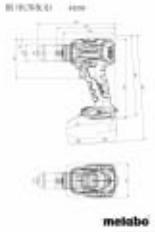

BATTERIDRILL METABO BS 18 LTX BL Q I SOLO

Produktnummer: 228205

Metabo BS 18 LTX BL Q I

- Børsteløs bor-skrutrekker med maksimal ytelse for tung bruk.
- Metabo Quick system: Hurtigbytte av verktøy for fleksibelt arbeide.
- Impulsdrift som kan kobles inn for utskruing av skruer som sitter fast og presis boring i glatte overflater.
- Precision Stop: Elektronisk momentkobling for nøyaktig og presist arbeid.
- Variabel hastighet, høyre-venstredrift og hurtigstopp for variert bruk i tre og metall.
- Overbelastningsvern; beskytter motoren mot overoppheting.
- Spindel med innvendig sekskant for skrubits; arbeide uten chuck.
- Elektronisk sikkerhetsutkobling: Ingen kick-back hvis boret blokkeres gir god brukerbeskyttelse.
- Integriert LED-lys med afterglow-funksjon gir optimal belysning av arbeidsområdet.
- Med praktisk beltekrok og bitsholder, kan festes på høyre eller venstre side.
- Mange merker, ett batterisystem: Dette produktet kan kombineres med alle 18 V-batterier og ladere fra CAS-partnerne: www.cordless-alliance-system.com

Spesifikasjoner

Vekt	5.0 kg
Bredde/tykkelse	0.0 mm
Høyde	0.0 mm
Volum	5.0 liter
Dimensjon	0.0
Nøkkelvidde	0.0 mm
Batterispenning	18V
kW	0.0
Innvendig diameter	0.0 mm
Utvendig diameter	0.0 mm
Type	DRILL
Type 4	0.0
Delelengde	0.0 mm
Type 3	0.0
Bredde ytre ring	0.0 mm
Bredde indre ring	0.0 mm
Type 2	0.0
Type 5	0.0
Bordiameter	0.0 mm

Diameter	0.0 mm
Neseradius	0.0 mm
Antall tenner/rader/deling/spor	0
Lengde	0.0 mm

Les mer om produktet her:

<https://www.ail.no/product?number=228205>