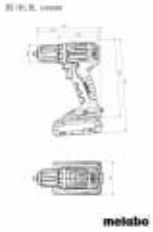

# BATTERIDRILL METABO BS 18 L BL SOLO

Produktnummer: 223043

## Metabo BS 18 L BL

- Børsteløs batteri bor-skrutrekker i kompakt utføring for forskjellige oppgaver.
- Integreert LED-lys med afterglow-funksjon gir optimal belysning av arbeidsområdet.
- Med praktisk beltekrok og bitsholder, kan festes på høyre eller venstre side.
- Mange merker, ett batterisystem: Dette produktet kan kombineres med alle 18 V-batterier og ladere fra CAS-partnerne: [www.cordless-alliance-system.com](http://www.cordless-alliance-system.com)

## Spesifikasjoner

Vekt	5.0 kg
Bredde/tykkelse	0.0 mm
Høyde	0.0 mm
Volum	5.0 liter
Dimensjon	0.0
Nøkkelvidde	0.0 mm
Batterispenning	18V
kW	0.0
Innvendig diameter	0.0 mm
Utvendig diameter	0.0 mm
Type	DRILL
Type 4	0.0
Delelengde	0.0 mm
Type 3	0.0
Bredde ytre ring	0.0 mm
Bredde indre ring	0.0 mm
Type 2	0.0
Type 5	0.0
Bordiameter	0.0 mm

<b>Diameter</b>	0.0 mm
<b>Neseradius</b>	0.0 mm
<b>Antall tenner/rader/deling/spor</b>	0
<b>Lengde</b>	0.0 mm

Les mer om produktet her:

<https://www.ail.no/product?number=223043>