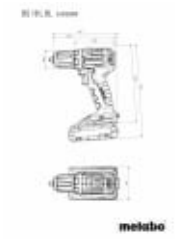

# BATTERIDRILL METABO BS 18 L BL 2X4,0AH LIHD

Produktnummer: 212274

## Metabo BS 18 L BL

- Børsteløs batteri bor-skrutrekker i kompakt utføring for forskjellige oppgaver.
- Integreert LED-lys med afterglow-funksjon gir optimal belysning av arbeidsområdet.
- Med praktisk beltekrok og bitsholder, kan festes på høyre eller venstre side.
- LiHD batteri for topp ytelse og ekstra lang bruks- og driftstid.
- Med metalBOX - den intelligente løsningen for transport og oppbevaring.
- Mange merker, ett batterisystem: Dette produktet kan kombineres med alle 18 V- batterier og ladere fra CAS-partnerne: [www.cordless-alliance-system.com](http://www.cordless-alliance-system.com).

## Spesifikasjoner

Vekt	5 kg
Bredde/tykkelse	0 mm
Høyde	0 mm
Volum	5 liter
Dimensjon	0
Nøkkelvidde	0 mm
kW	0
Innvendig diameter	0 mm
Utvendig diameter	0 mm
Type	DRILL
Type 4	0
Delelengde	0 mm
Type 3	0
Bredde ytre ring	0 mm
Bredde indre ring	0 mm
Type 2	0
Type 5	0
Bordiameter	0 mm
Diameter	0 mm

**Neseradius**

0 mm

**Lengde**

0 mm

Les mer om produktet her:

<https://www.ail.no/product?number=212274>