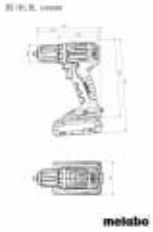

# BATTERIDRILL METABO BS 18 L BL 2X4,0AH LIHD

Produktnummer: 212274

## Metabo BS 18 L BL

- Børsteløs batteri bor-skrutrekker i kompakt utføring for forskjellige oppgaver.
- Integreert LED-lys med afterglow-funksjon gir optimal belysning av arbeidsområdet.
- Med praktisk beltekrok og bitsholder, kan festes på høyre eller venstre side.
- LiHD batteri for topp ytelse og ekstra lang bruks- og driftstid.
- Med metalBOX - den intelligente løsningen for transport og oppbevaring.
- Mange merker, ett batterisystem: Dette produktet kan kombineres med alle 18 V- batterier og ladere fra CAS-partnerne: [www.cordless-alliance-system.com](http://www.cordless-alliance-system.com).

## Spesifikasjoner

Vekt	5.0 kg
Bredde/tykkelse	0.0 mm
Høyde	0.0 mm
Volum	5.0 liter
Dimensjon	0.0
Nøkkelvidde	0.0 mm
Batterispenning	18V
kW	0.0
Innvendig diameter	0.0 mm
Utvendig diameter	0.0 mm
Type	DRILL
Type 4	0.0
Delelengde	0.0 mm
Type 3	0.0
Bredde ytre ring	0.0 mm
Bredde indre ring	0.0 mm
Type 2	0.0
Type 5	0.0
Bordiameter	0.0 mm

<b>Diameter</b>	0.0 mm
<b>Neseradius</b>	0.0 mm
<b>Antall tenner/rader/deling/spor</b>	0
<b>Lengde</b>	0.0 mm

Les mer om produktet her:

<https://www.ail.no/product?number=212274>