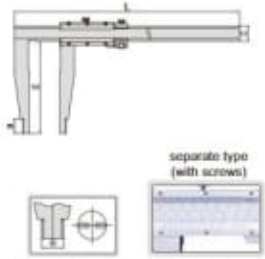

SKYVELÆRE 500x200 1215-532

Produktnummer: 226703

Laget av rustfritt stål
 Leasedeler med sateng kromfinish
 Rekkevidde: 0-500 mm
 Nøyaktighet: 0,06 mm
 a: 18 mm
 b: 24 mm
 d: 200 mm
 e: 20 mm
 L: 670 mm

Spesifikasjoner

Vekt	3.91 kg
Bredde/tykkelse	0 mm
Høyde	0 mm
Volum	9.48 liter
Dimensjon	0
Nøkkelvidde	0 mm
kW	0
Innvendig diameter	0 mm
Utvendig diameter	0 mm
Type	MANUELT
Type 4	0
Delelengde	0 mm
Type 3	0
Metrisk/tomme	METRISK
Bredde ytre ring	0 mm
Bredde indre ring	0 mm
Type 2	0
Type 5	0
Bordiameter	0 mm

Diameter	0 mm
Neseradius	0 mm
Lengde	0 mm

Les mer om produktet her:

<https://www.ail.no/product?number=226703>