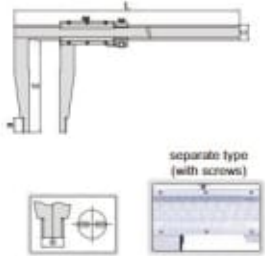

# SKYVELÆRE 500x200 1215-532

Produktnummer: 226703

Laget av rustfritt stål  
 Leasedeler med sateng kromfinish  
 Rekkevidde: 0-500 mm  
 Nøyaktighet: 0,06 mm  
 a: 18 mm  
 b: 24 mm  
 d: 200 mm  
 e: 20 mm  
 L: 670 mm

## Spesifikasjoner

Vekt	3.91 kg
Bredde/tykkelse	0.0 mm
Høyde	0.0 mm
Volum	9.48 liter
Dimensjon	0.0
Nøkkelvidde	0.0 mm
kW	0.0
Innvendig diameter	0.0 mm
Utvendig diameter	0.0 mm
Type	MANUELT
Type 4	0.0
Delelengde	0.0 mm
Type 3	0.0
Metrisk/tomme	METRISK
Bredde ytre ring	0.0 mm
Bredde indre ring	0.0 mm
Type 2	0.0
Type 5	0.0
Bordiameter	0.0 mm

<b>Diameter</b>	0.0 mm
<b>Neseradius</b>	0.0 mm
<b>Antall tenner/rader/deling/spor</b>	0
<b>Lengde</b>	500.0 mm

Les mer om produktet her:

<https://www.ail.no/product?number=226703>