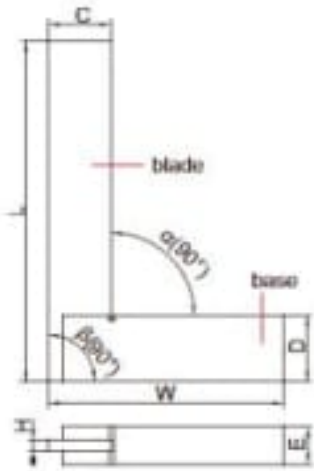

ANSLAGSVINKEL 150X100 GRAD 2 4707-150

Produktnummer: 224260

- DIN875
- Laget av karbonstål
- Ingen antirustbehandling
- Ikke herdet
- Størrelse (LxW): 150x100 mm

Spesifikasjoner

Vekt	0.454 kg
Bredde/tykkelse	0 mm
Høyde	0 mm
Volum	0.2604 liter
Dimensjon	0
Nøkkelvidde	0 mm
kW	0
Innvendig diameter	0 mm
Utvendig diameter	0 mm
Type	ANSLAGSVINKEL
Type 4	0
Delelengde	0 mm
Type 3	0
Bredde ytre ring	0 mm
Bredde indre ring	0 mm
Type 2	0
Type 5	0
Bordiameter	0 mm
Diameter	0 mm

Neseradius

0 mm

Lengde

0 mm

Les mer om produktet her:

<https://www.ail.no/product?number=224260>