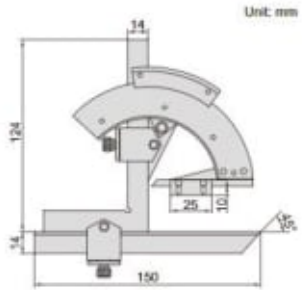

# GRADVINKEL 0-320 GRD 150 MM LINJAL 2374-320

Produktnummer: 218582

- Laget av rustfritt stål
- Satteng krombelagt skala
- Rekkevidde: 0-320°
- Gradering: 2'
- Nøyaktighet: 2'
- Uten posisjoneringsblokk

## Spesifikasjoner

Vekt	0.904 kg
Bredde/tykkelse	0.0 mm
Høyde	0.0 mm
Volum	4.212 liter
Dimensjon	0.0
Nøkkelvidde	0.0 mm
kW	0.0
Innvendig diameter	0.0 mm
Utvendig diameter	0.0 mm
Type	LINJAL
Type 4	0.0
Delelengde	0.0 mm
Type 3	0.0
Bredde ytre ring	0.0 mm
Bredde indre ring	0.0 mm
Type 2	0.0
Type 5	0.0
Bordiameter	0.0 mm
Diameter	0.0 mm

Neseradius	0.0 mm
Antall tenner/rader/deling/spor	0
Lengde	150.0 mm

Les mer om produktet her:

<https://www.aill.no/product?number=218582>