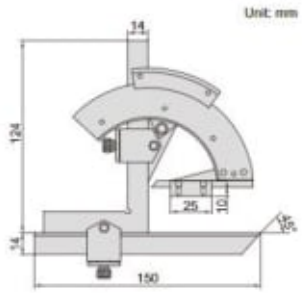

GRADVINKEL 0-320 GRD 150 MM LINJAL 2374-320

Produktnummer: 218582

- Laget av rustfritt stål
- Sateng krombelagt skala
- Rekkevidde: 0-320°
- Gradering: 2'
- Nøyaktighet: 2'
- Uten posisjoneringsblokk

Spesifikasjoner

Vekt	0.904 kg
Bredde/tykkelse	0 mm
Høyde	0 mm
Volum	4.212 liter
Dimensjon	0
Nøkkelvidde	0 mm
kW	0
Innvendig diameter	0 mm
Utvendig diameter	0 mm
Type	LINJAL
Type 4	0
Delelengde	0 mm
Type 3	0
Bredde ytre ring	0 mm
Bredde indre ring	0 mm
Type 2	0
Type 5	0
Bordiameter	0 mm
Diameter	0 mm

Neseradius

0 mm

Lengde

0 mm

Les mer om produktet her:

<https://www.ail.no/product?number=218582>