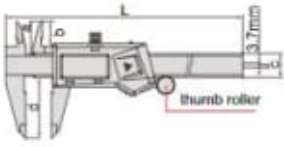

SKYVELÆRE 150X40 MM DIG 1108-150

Produktnummer: 210292

Oppløsning: 0,01 mm
 Knapper på/av, null, mm/tomme
 Automatisk avslåing, flytt den digitale enheten for å skru på
 Batteri CR2032
 Datautgang
 DIN 862
 Laget av rustfritt stål
 Rekkevidde: 0-150 mm
 Nøyaktighet: 0,02 mm
 Tommelrulle
 L: 236 mm
 a: 21 mm
 b: 16 mm
 c: 16 mm
 d: 40 mm

Spesifikasjoner

Vekt	0.3875 kg
Bredde/tykkelse	0 mm
Høyde	0 mm
Volum	0.895752 liter
Dimensjon	0
Nøkkelvidde	0 mm
kW	0
Innvendig diameter	0 mm
Utvendig diameter	0 mm
Type	DIGITALT
Type 4	0
Delelengde	0 mm
Type 3	0
Metrisk/tomme	METRISK
Bredde ytre ring	0 mm
Bredde indre ring	0 mm
Type 2	0
Type 5	0
Bordiameter	0 mm

Diameter	0 mm
Neseradius	0 mm
Lengde	0 mm

Les mer om produktet her:

<https://www.ail.no/product?number=210292>