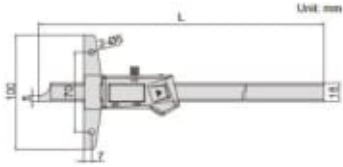

# DYBDESKYVELÆRE 0-150X100 1147-150

Produktnummer: 209201

- Knapper: on/off, zero, mm/inch
- Automatisk avslåing, beveg den digitale enheten for å slå på
- DIN862
- Batteri CR2032
- Laget av rustfritt stål
- Oppløsning: 0,01 mm / 0,0005"
- Område: 0-150 mm / 0-6"
- Nøyaktighet:  $\pm 0,03$  mm

## Spesifikasjoner

Vekt	0.565 kg
Bredde/tykkelse	0.0 mm
Høyde	0.0 mm
Volum	1.256112 liter
Dimensjon	0.0
Nøkkelvidde	0.0 mm
kW	0.0
Innvendig diameter	0.0 mm
Utvendig diameter	0.0 mm
Type	MANUELT
Type 4	0.0
Delelengde	0.0 mm
Type 3	0.0
Metrisk/tomme	METRISK
Bredde ytre ring	0.0 mm
Bredde indre ring	0.0 mm
Type 2	0.0
Type 5	0.0
Bordiameter	0.0 mm

<b>Diameter</b>	0.0 mm
<b>Neseradius</b>	0.0 mm
<b>Antall tenner/rader/deling/spor</b>	0
<b>Lengde</b>	150.0 mm

Les mer om produktet her:

<https://www.ail.no/product?number=209201>