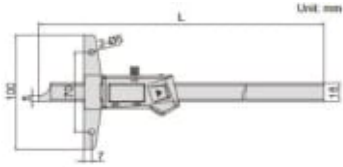

DYBDESKYVELÆRE 0-150X100 1147-150

Produktnummer: 209201

- Knapper: on/off, zero, mm/inch
- Automatisk avslåing, beveg den digitale enheten for å slå på
- DIN862
- Batteri CR2032
- Laget av rustfritt stål
- Oppløsning: 0,01 mm / 0,0005"
- Område: 0-150 mm / 0-6"
- Nøyaktighet: $\pm 0,03$ mm

Spesifikasjoner

Vekt	0.565 kg
Bredde/tykkelse	0 mm
Høyde	0 mm
Volum	1.256112 liter
Dimensjon	0
Nøkkelvidde	0 mm
kW	0
Innvendig diameter	0 mm
Utvendig diameter	0 mm
Type	MANUELT
Type 4	0
Delelengde	0 mm
Type 3	0
Metrisk/tomme	METRISK
Bredde ytre ring	0 mm
Bredde indre ring	0 mm
Type 2	0
Type 5	0
Bordiameter	0 mm

Diameter	0 mm
Neseradius	0 mm
Lengde	0 mm

Les mer om produktet her:

<https://www.ail.no/product?number=209201>