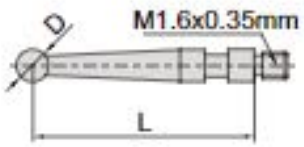

# SPISS FOR VIPPEIND.L=12,5, 2MM KULE 6284-3

Produktnummer: 203556

- L: 13,5 mm
- D: SØ2 mm

## Spesifikasjoner

Vekt	0.1 kg
Bredde/tykkelse	0 mm
Høyde	0 mm
Volum	1 liter
Dimensjon	0
Nøkkelvidde	0 mm
kW	0
Innvendig diameter	0 mm
Utvendig diameter	0 mm
Type 4	0
Delelengde	0 mm
Type 3	0
Bredde ytre ring	0 mm
Bredde indre ring	0 mm
Type 2	0
Type 5	0
Bordiameter	0 mm
Diameter	0 mm
Neseradius	0 mm

Lengde

0 mm

Les mer om produktet her:

<https://www.ail.no/product?number=203556>