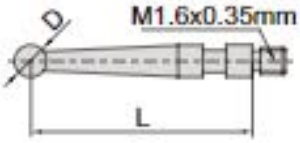

SPISS FOR VIPPEIND.L=12,5, 2MM KULE 6284-3

Produktnummer: 203556

- L: 13,5 mm
- D: SØ2 mm

Spesifikasjoner

Vekt	0.1 kg
Bredde/tykkelse	0.0 mm
Høyde	0.0 mm
Volum	1.0 liter
Dimensjon	0.0
Nøkkelvidde	0.0 mm
kW	0.0
Innvendig diameter	0.0 mm
Utvendig diameter	0.0 mm
Type 4	0.0
Delelengde	0.0 mm
Type 3	0.0
Bredde ytre ring	0.0 mm
Bredde indre ring	0.0 mm
Type 2	0.0
Type 5	0.0
Bordiameter	0.0 mm
Diameter	0.0 mm
Neseradius	0.0 mm

Antall tenner/rader/deling/spor

0

Lengde

0.0 mm

Les mer om produktet her:

<https://www.ail.no/product?number=203556>