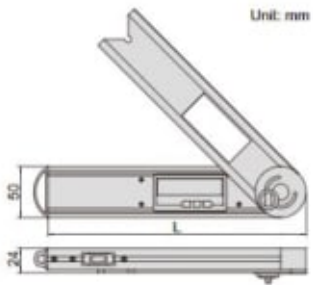

GRADVINKEL DIGITAL 250 MM 2171-250

Produktnummer: 203049

- Knapper: on/off, hold, zero, ABS
- Fest låseskruen i 4 posisjoner for forskjellige måleområder: 0°~225°, -225°~0°, -45°~180°, -180°~45°
- Fjern låseskruen for 360° rekkevidde
- Batteri CR2032
- Automatisk avslåing
- Lengde: 250 mm
- Måleområde: 0-360°
- Oppløsning: 0,05°
- Nøyaktighet: ±0,15°

Spesifikasjoner

Vekt	0.506 kg
Bredde/tykkelse	0.0 mm
Høyde	0.0 mm
Volum	1.922 liter
Dimensjon	0.0
Nøkkelvidde	0.0 mm
kW	0.0
Innvendig diameter	0.0 mm
Utvendig diameter	0.0 mm
Type	GRADVINKEL
Type 4	0.0
Delelengde	0.0 mm
Type 3	0.0
Bredde ytre ring	0.0 mm
Bredde indre ring	0.0 mm
Type 2	0.0
Type 5	0.0
Bordiameter	0.0 mm
Diameter	0.0 mm

Neseradius	0.0 mm
Antall tenner/rader/deling/spor	0
Lengde	250.0 mm

Les mer om produktet her:

<https://www.ail.no/product?number=203049>