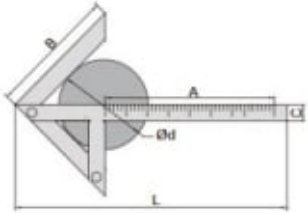

SENTRUMSVINKEL 200X150 MM 7205-200

Produktnummer: 197306

- Merking av midten av runde plater og skaft
- Laget av rustfritt stål
- Sateng forkrommet
- Størrelse (AxB): 200x150 mm
- Ød: 6-220 mm
- Nøyaktighet: ±0,15mm
- Lengde: 310 mm

Spesifikasjoner

Vekt	1.197 kg
Bredde/tykkelse	0.0 mm
Høyde	150.0 mm
Volum	4.2 liter
Dimensjon	0.0
Nøkkelvidde	0.0 mm
kW	0.0
Innvendig diameter	0.0 mm
Utvendig diameter	0.0 mm
Type	SENTRUMSVINKEL
Type 4	0.0
Delelengde	0.0 mm
Type 3	0.0
Bredde ytre ring	0.0 mm
Bredde indre ring	0.0 mm
Type 2	0.0
Type 5	0.0
Bordiameter	0.0 mm
Diameter	0.0 mm

Neseradius	0.0 mm
Antall tenner/rader/deling/spor	0
Lengde	200.0 mm

Les mer om produktet her:

<https://www.ail.no/product?number=197306>