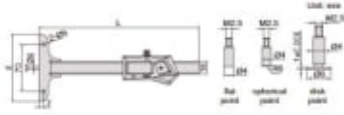

DYBDESKYVELÆRE 100X185 MM 1148-100

Produktnummer: 196000

- Leveres med tre utskiftbare deler (flat, sfærisk, disk)
- Knapper: on/off, set, mm/inch, preset (+, -)
- Automatisk avslåing, beveg den digitale enheten for å slå på
- Batteri CR2032
- Laget av rustfritt stål
- Oppløsning: 0,01 mm / 0,0005"
- Område: 0-100 mm / 0-4"
- Nøyaktighet: $\pm 0,02$ mm

Spesifikasjoner

Vekt	0.579 kg
Bredde/tykkelse	0.0 mm
Høyde	0.0 mm
Volum	1.256112 liter
Dimensjon	0.0
Nøkkelvidde	0.0 mm
kW	0.0
Innvendig diameter	0.0 mm
Utvendig diameter	0.0 mm
Type	MANUELT
Type 4	0.0
Delelengde	0.0 mm
Type 3	0.0
Metrisk/tomme	METRISK
Bredde ytre ring	0.0 mm
Bredde indre ring	0.0 mm
Type 2	0.0
Type 5	0.0
Bordiameter	0.0 mm

Diameter	0.0 mm
Neseradius	0.0 mm
Antall tenner/rader/deling/spor	0
Lengde	100.0 mm

Les mer om produktet her:

<https://www.ail.no/product?number=196000>