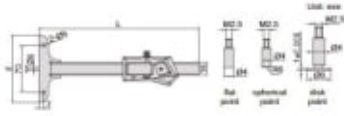

# DYBDESKYVELÆRE 100X185 MM 1148-100

Produktnummer: 196000

- Leveres med tre utskiftbare deler (flat, sfærisk, disk)
- Knapper: on/off, set, mm/inch, preset (+, -)
- Automatisk avslåing, beveg den digitale enheten for å slå på
- Batteri CR2032
- Laget av rustfritt stål
- Oppløsning: 0,01 mm / 0,0005"
- Område: 0-100 mm / 0-4"
- Nøyaktighet:  $\pm 0,02$  mm

## Spesifikasjoner

Vekt	0.579 kg
Bredde/tykkelse	0 mm
Høyde	0 mm
Volum	1.256112 liter
Dimensjon	0
Nøkkelvidde	0 mm
kW	0
Innvendig diameter	0 mm
Utvendig diameter	0 mm
Type	MANUELT
Type 4	0
Delelengde	0 mm
Type 3	0
Metrisk/tomme	METRISK
Bredde ytre ring	0 mm
Bredde indre ring	0 mm
Type 2	0
Type 5	0
Bordiameter	0 mm

<b>Diameter</b>	0 mm
<b>Neseradius</b>	0 mm
<b>Lengde</b>	0 mm

Les mer om produktet her:

<https://www.ail.no/product?number=196000>