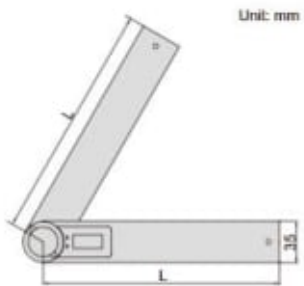

GRADVINKEL DIGITAL 300 MM VINKELBEIN 2176-300

Produktnummer: 184400

- Knapper: on/off, zero
- Med klemmskrue for å låse bladene
- Gradering av blad: 1 mm og 1/32"
- Laget av rustfritt stål
- Batteri CR2032
- Automatisk avslåing
- Lengde: 300 mm
- Måleområde: 0-360°
- Oppløsning: 0,1°
- Nøyaktighet: ±0,3°

Spesifikasjoner

Vekt	0.287 kg
Bredde/tykkelse	0.0 mm
Høyde	0.0 mm
Volum	1.254 liter
Dimensjon	0.0
Nøkkelvidde	0.0 mm
kW	0.0
Innvendig diameter	0.0 mm
Utvendig diameter	0.0 mm
Type	GRADVINKEL
Type 4	0.0
Delelengde	0.0 mm
Type 3	0.0
Bredde ytre ring	0.0 mm
Bredde indre ring	0.0 mm
Type 2	0.0
Type 5	0.0
Bordiameter	0.0 mm
Diameter	0.0 mm

Neseradius	0.0 mm
Antall tenner/rader/deling/spor	0
Lengde	300.0 mm

Les mer om produktet her:

<https://www.ail.no/product?number=184400>