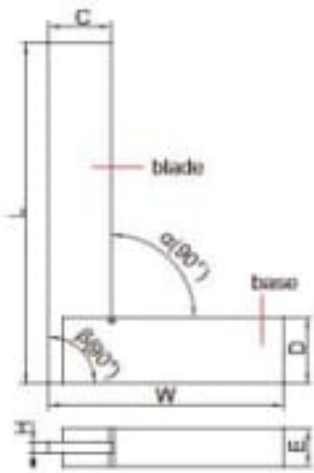

ANSLAGSVINKEL 300X200 GRAD 2 4707-300

Produktnummer: 182877

- DIN875
- Laget av karbonstål
- Ingen antirustbehandling
- Ikke herdet
- Størrelse (LxW): 300x200 mm

Spesifikasjoner

| | |
|--------------------|---------------|
| Vekt | 1.975 kg |
| Bredde/tykkelse | 0 mm |
| Høyde | 0 mm |
| Volum | 5.60475 liter |
| Dimensjon | 0 |
| Nøkkelvidde | 0 mm |
| kW | 0 |
| Innvendig diameter | 0 mm |
| Utvendig diameter | 0 mm |
| Type | ANSLAGSVINKEL |
| Type 4 | 0 |
| Delelengde | 0 mm |
| Type 3 | 0 |
| Bredde ytre ring | 0 mm |
| Bredde indre ring | 0 mm |
| Type 2 | 0 |
| Type 5 | 0 |
| Bordiameter | 0 mm |
| Diameter | 0 mm |

Neseradius

0 mm

Lengde

0 mm

Les mer om produktet her:

<https://www.ail.no/product?number=182877>