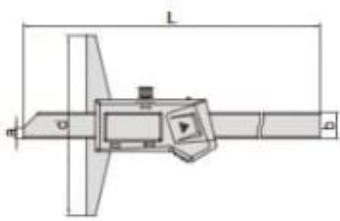

# DYBDESKYVELÆRE 200X100 DIGITAL 1141-200A

Produktnummer: 169848

- Knapper: on/off, zero, mm/inch
- Automatisk power off, beveg den digitale enheten for å slå på
- DIN862 (utenom 0-500mm/0-20", 0-1000mm/0-40", 0-1500mm/0-60")
- Batteri CR2032
- Laget av rustfritt stål
- Område: 0-200 mm / 0-8"
- Oppløsning: 0,01 mm / 0,0005"
- Nøyaktighet:  $\pm 0,03$  mm

## Spesifikasjoner

Vekt	0.5595 kg
Bredde/tykkelse	0 mm
Høyde	0 mm
Volum	1.256112 liter
Dimensjon	0
Nøkkelvidde	0 mm
kW	0
Innvendig diameter	0 mm
Utvendig diameter	0 mm
Type	DIGITALT
Type 4	0
Delelengde	0 mm
Type 3	0
Metrisk/tomme	METRISK
Bredde ytre ring	0 mm
Bredde indre ring	0 mm
Type 2	0
Type 5	0
Bordiameter	0 mm

<b>Diameter</b>	0 mm
<b>Neseradius</b>	0 mm
<b>Lengde</b>	0 mm

Les mer om produktet her:

<https://www.ail.no/product?number=169848>