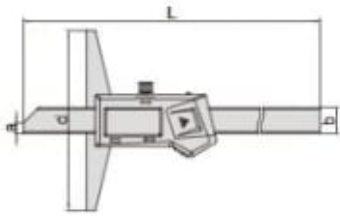

DYBDESKYVELÆRE 200X100 DIGITAL 1141-200A

Produktnummer: 169848

- Knapper: on/off, zero, mm/inch
- Automatisk power off, beveg den digitale enheten for å slå på
- DIN862 (utenom 0-500mm/0-20", 0-1000mm/0-40", 0-1500mm/0-60")
- Batteri CR2032
- Laget av rustfritt stål
- Område: 0-200 mm / 0-8"
- Oppløsning: 0,01 mm / 0,0005"
- Nøyaktighet: $\pm 0,03$ mm

Spesifikasjoner

Vekt	0.5595 kg
Bredde/tykkelse	0.0 mm
Høyde	0.0 mm
Volum	1.256112 liter
Dimensjon	0.0
Nøkkelvidde	0.0 mm
kW	0.0
Innvendig diameter	0.0 mm
Utvendig diameter	0.0 mm
Type	DIGITALT
Type 4	0.0
Delelengde	0.0 mm
Type 3	0.0
Metrisk/tomme	METRISK
Bredde ytre ring	0.0 mm
Bredde indre ring	0.0 mm
Type 2	0.0
Type 5	0.0
Bordiameter	0.0 mm

Diameter	0.0 mm
Neseradius	0.0 mm
Antall tenner/rader/deling/spor	0
Lengde	200.0 mm

Les mer om produktet her:

<https://www.ail.no/product?number=169848>