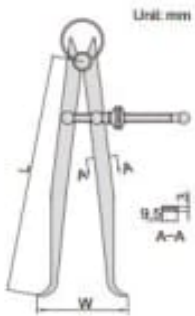

FOTPASSER 150 MM MED STILLSKRUE 7261-150

Produktnummer: 168170

- Laget av karbid stål
- L: 150 mm
- W: 20-170 mm

Spesifikasjoner

Vekt	0.131 kg
Bredde/tykkelse	0.0 mm
Høyde	0.0 mm
Volum	1.15425 liter
Dimensjon	0.0
Nøkkelvidde	0.0 mm
kW	0.0
Innvendig diameter	0.0 mm
Utvendig diameter	0.0 mm
Type	FOTPASSER
Type 4	0.0
Delelengde	0.0 mm
Type 3	0.0
Bredde ytre ring	0.0 mm
Bredde indre ring	0.0 mm
Type 2	0.0
Type 5	0.0
Bordiameter	0.0 mm
Diameter	0.0 mm

Neseradius	0.0 mm
Antall tenner/rader/deling/spor	0
Lengde	0.0 mm
Størrelse	150MM

Les mer om produktet her:

<https://www.ail.no/product?number=168170>