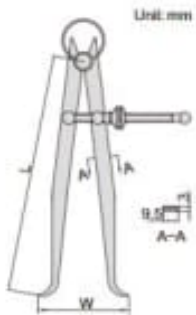

FOTPASSER 150 MM MED STILLSKRUE 7261-150

Produktnummer: 168170

- Laget av karbid stål
- L: 150 mm
- W: 20-170 mm

Spesifikasjoner

Vekt	0.131 kg
Bredde/tykkelse	0 mm
Høyde	0 mm
Volum	1.15425 liter
Dimensjon	0
Nøkkelvidde	0 mm
kW	0
Innvendig diameter	0 mm
Utvendig diameter	0 mm
Type	FOTPASSER
Type 4	0
Delelengde	0 mm
Type 3	0
Bredde ytre ring	0 mm
Bredde indre ring	0 mm
Type 2	0
Type 5	0
Bordiameter	0 mm
Diameter	0 mm

Neseradius	0 mm
Lengde	0 mm
Størrelse	150MM

Les mer om produktet her:

<https://www.ail.no/product?number=168170>