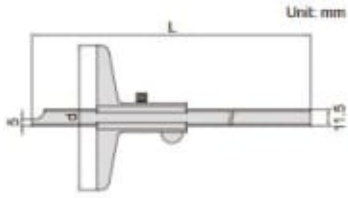

# DYBDESKYVELÆRE 300X100 1240-300

Produktnummer: 162116

- Laget av rustfritt stål
- Sateng kromfinish på leseoverflaten
- Rekkevidde: 0-300 mm
- Nøyaktighet: 0,08 mm

## Spesifikasjoner

Vekt	0.7785 kg
Bredde/tykkelse	0 mm
Høyde	0 mm
Volum	1.854567 liter
Dimensjon	0
Nøkkelvidde	0 mm
kW	0
Innvendig diameter	0 mm
Utvendig diameter	0 mm
Type	MANUELT
Type 4	0
Delelengde	0 mm
Type 3	0
Metrisk/tomme	METRISK
Bredde ytre ring	0 mm
Bredde indre ring	0 mm
Type 2	0
Type 5	0
Bordiameter	0 mm

<b>Diameter</b>	0 mm
<b>Neseradius</b>	0 mm
<b>Lengde</b>	0 mm

Les mer om produktet her:

<https://www.ail.no/product?number=162116>