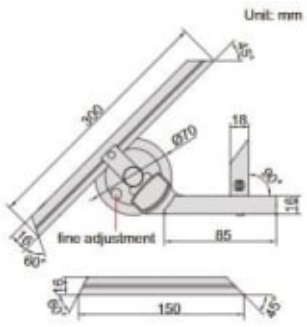

## Spesifikasjoner

Vekt	0.721 kg
Bredde/tykkelse	0 mm
Høyde	0 mm
Volum	1.256112 liter
Dimensjon	0
Nøkkelvidde	0 mm
kW	0
Innvendig diameter	0 mm
Utvendig diameter	0 mm
Type	GRADVINKEL
Type 4	0
Delelengde	0 mm
Type 3	0
Bredde ytre ring	0 mm
Bredde indre ring	0 mm
Type 2	0
Type 5	0
Bordiameter	0 mm
Diameter	0 mm

Neseradius

0 mm

Lengde

0 mm

Les mer om produktet her:

<https://www.ail.no/product?number=134988>