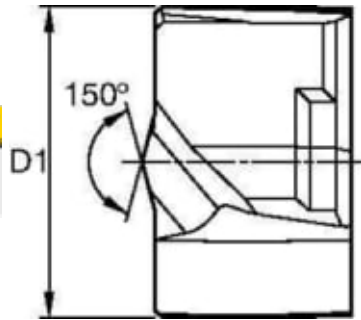

KSEM1250FEGM KCPM45 FLAT BOTTOM

Produktnummer: 6381875

Spesifikasjoner

Vekt	0.0048 kg
Bredde/tykkelse	0.0 mm
Høyde	0.0 mm
Volum	0.001 liter
Dimensjon	0.0
Nøkkelvidde	0.0 mm
Form	FEG
kW	0.0
Innvendig diameter	0.0 mm
Utvendig diameter	0.0 mm
Type	0
Type 4	0.0
Delelengde	0.0 mm
Type 3	0.0
Bredde ytre ring	0.0 mm
Bredde indre ring	0.0 mm
Type 2	0.0
Type 5	0.0
Bordiameter	12.5 mm

Bortype	0
Diameter	0.0 mm
Neseradius	0.0 mm
Antall tenner/rader/deling/spor	0
Lengde	0.0 mm

Les mer om produktet her:

<https://www.ail.no/product?number=6381875>