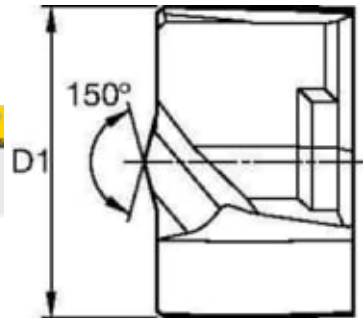

KSEM1650FEGM KCPM45 FLAT BOTTOM

Produktnummer: 5981500

Spesifikasjoner

Vekt	0.0101 kg
Bredde/tykkelse	0.0 mm
Høyde	0.0 mm
Volum	0.001 liter
Dimensjon	0.0
Nøkkelvidde	0.0 mm
Form	FEG
kW	0.0
Innvendig diameter	0.0 mm
Utvendig diameter	0.0 mm
Type	0
Type 4	0.0
Delelengde	0.0 mm
Type 3	0.0
Bredde ytre ring	0.0 mm
Bredde indre ring	0.0 mm
Type 2	0.0
Type 5	0.0
Bordiameter	16.5 mm

Bortype	0
Diameter	0.0 mm
Neseradius	0.0 mm
Antall tenner/rader/deling/spor	0
Lengde	0.0 mm

Les mer om produktet her:

<https://www.ail.no/product?number=5981500>