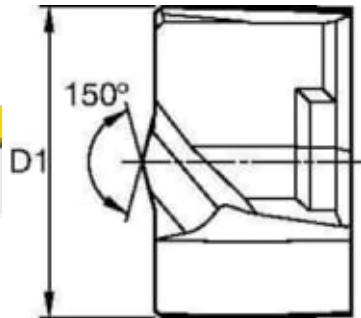

KSEM1650FEGM KCPM45 FLAT BOTTOM

Produktnummer: 5981500

Spesifikasjoner

Vekt	0.0101 kg
Bredde/tykkelse	0.0 mm
Høyde	0.0 mm
Volum	0.001 liter
Dimensjon	0.0
Nøkkelvidde	0.0 mm
Form	FEG
kW	0.0
Innvendig diameter	0.0 mm
Utvendig diameter	0.0 mm
Type	0
Type 4	0.0
Delelengde	0.0 mm
Type 3	0.0
Bredde ytre ring	0.0 mm
Bredde indre ring	0.0 mm
Type 2	0.0
Type 5	0.0
Bordiameter	16.5 mm

Bortype	0
Diameter	0.0 mm
Neseradius	0.0 mm
Antall tenner/rader/deling/spor	0
Lengde	0.0 mm

Les mer om produktet her:

<https://www.ail.no/product?number=5981500>