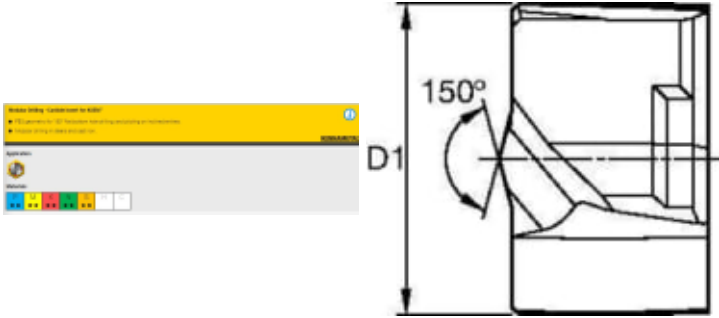

KSEM1650FEGM KCPM45 FLAT BOTTOM

Produktnummer: 5981500

Spesifikasjoner

Vekt	0.0101 kg
Bredde/tykkelse	0 mm
Høyde	0 mm
Volum	0.001 liter
Dimensjon	0
Nøkkelvidde	0 mm
Form	FEG
kW	0
Innvendig diameter	0 mm
Utvendig diameter	0 mm
Type	0
Type 4	0
Delelengde	0 mm
Type 3	0
Bredde ytre ring	0 mm
Bredde indre ring	0 mm
Type 2	0
Type 5	0
Bordiameter	16.5 mm

Bortype	0
Diameter	0 mm
Neseradius	0 mm
Lengde	0 mm

Les mer om produktet her:

<https://www.ail.no/product?number=5981500>