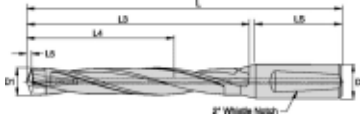

# KSEM240R10WN25M

Produktnummer: 1551842

## Spesifikasjoner

Vekt	0.824 kg
Bredde/tykkelse	0.0 mm
Høyde	0.0 mm
Volum	0.1 liter
Dimensjon	0.0
Nøkkelvidde	0.0 mm
kW	0.0
Innvendig diameter	0.0 mm
Utvendig diameter	0.0 mm
Type	KROPP
Type 4	0.0
Delelengde	0.0 mm
Type 3	0.0
Bredde ytre ring	0.0 mm
Bredde indre ring	0.0 mm
Type 2	0.0
Type 5	0.0
Bordiameter	24.0 mm
Bortype	KSEM

<b>Borelengde</b>	10XD
<b>Diameter</b>	0.0 mm
<b>Neseradius</b>	0.0 mm
<b>Antall tenner/rader/deling/spor</b>	0
<b>Lengde</b>	0.0 mm

Les mer om produktet her:

<https://www.aill.no/product?number=1551842>