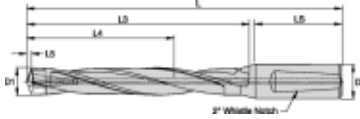

KSEM240R10WN25M

Produktnummer: 1551842

Spesifikasjoner

| | |
|--------------------|-----------|
| Vekt | 0.824 kg |
| Bredde/tykkelse | 0.0 mm |
| Høyde | 0.0 mm |
| Volum | 0.1 liter |
| Dimensjon | 0.0 |
| Nøkkelvidde | 0.0 mm |
| kW | 0.0 |
| Innvendig diameter | 0.0 mm |
| Utvendig diameter | 0.0 mm |
| Type | KROPP |
| Type 4 | 0.0 |
| Delelengde | 0.0 mm |
| Type 3 | 0.0 |
| Bredde ytre ring | 0.0 mm |
| Bredde indre ring | 0.0 mm |
| Type 2 | 0.0 |
| Type 5 | 0.0 |
| Bordiameter | 24.0 mm |
| Bortype | KSEM |

| | |
|--|--------|
| Borelengde | 10XD |
| Diameter | 0.0 mm |
| Neseradius | 0.0 mm |
| Antall tenner/rader/deling/spor | 0 |
| Lengde | 0.0 mm |

Les mer om produktet her:

<https://www.ail.no/product?number=1551842>