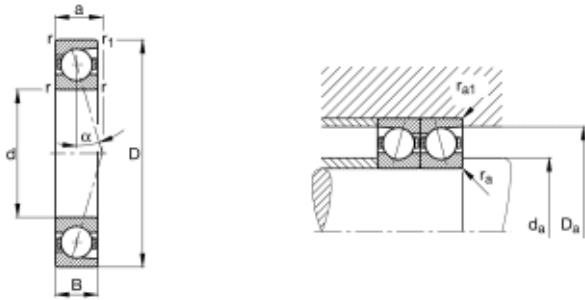

# B7006-E-T-P4A-UM SPINDELLAGER IBC

Produktnummer: 185010

E = Kontaktvinkel 25°.  
T = Massiv holder av glassfiberarmert polyamid.  
P4A = Nøyaktighetsklasse.  
U = Enradet.  
M = Massiv messingholder, sentrert på rullene.

## Spesifikasjoner

Vekt	0.8 kg
Bredde/tykkelse	0 mm
Høyde	0 mm
Volum	0.1 liter
Dimensjon	0
Nøkkelvidde	0 mm
kW	0
Innvendig diameter	30 mm
Utvendig diameter	55 mm
Type 4	0
Delelengde	0 mm
Type 3	0
Bredde ytre ring	0 mm
Bredde indre ring	0 mm
Type 2	0
Type 5	0
Bordiameter	0 mm
Diameter	0 mm
Neseradius	0 mm

Lengde

0 mm

Les mer om produktet her:

<https://www.ail.no/product?number=185010>