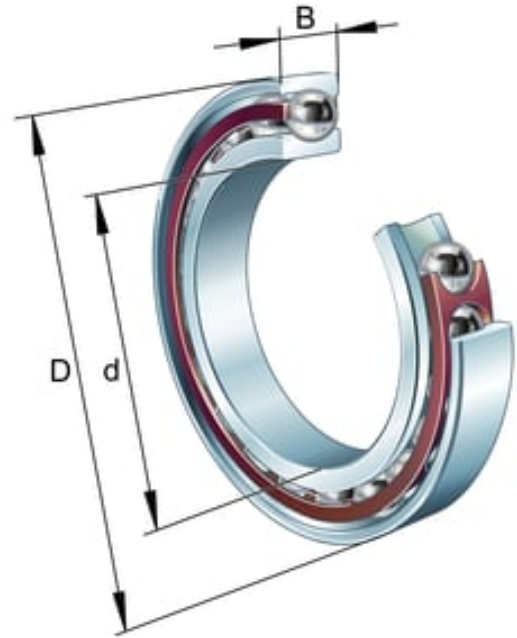

# B7006-E-T-P4A-UM SPINDELLAGER IBC

Produktnummer: 185010

E = Kontaktvinkel 25°.  
T = Massiv holder av glassfiberarmert polyamid.  
P4A = Nøyaktighetsklasse.  
U = Enradet.  
M = Massiv messingholder, sentrert på rullene.

## Spesifikasjoner

Vekt	0.8 kg
Bredde/tykkelse	0 mm
Høyde	0 mm
Volum	0.1 liter
Dimensjon	0
Nøkkelvidde	0 mm
kW	0
Innvendig diameter	30 mm
Utvendig diameter	55 mm
Type 4	0
Delelengde	0 mm
Type 3	0
Bredde ytre ring	0 mm
Bredde indre ring	0 mm
Type 2	0
Type 5	0
Bordiameter	0 mm
Diameter	0 mm
Neseradius	0 mm

Lengde

0 mm

Les mer om produktet her:

<https://www.ail.no/product?number=185010>