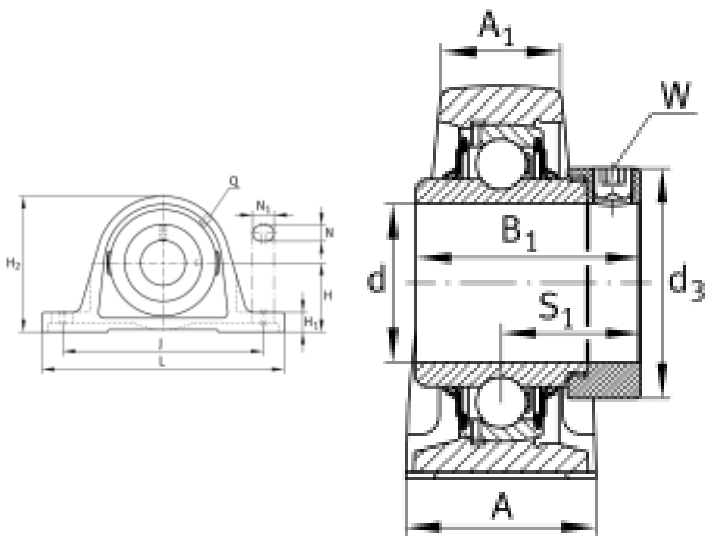

# RASE-35 35MM FOTLAGER

Produktnummer: 174148

RASE fotlager i støpejern med eksenterringlåsing og R-tetning.

## Spesifikasjoner

Vekt	1.815 kg
Bredde/tykkelse	0.0 mm
Høyde	0.0 mm
Volum	1.0 liter
Dimensjon	0.0
Nøkkelvidde	0.0 mm
kW	0.0
Innvendig diameter	35.0 mm
Utvendig diameter	0.0 mm
Type	FOTLAGER
Type 4	0.0
Delelengde	0.0 mm
Type 3	0.0
Bredde ytre ring	0.0 mm
Bredde indre ring	0.0 mm
Type 2	0.0
Type 5	0.0
Bordiameter	0.0 mm
Diameter	0.0 mm

Neseradius	0.0 mm
Aksel diameter	35.00
Låsemetode	Eksenterring
Senter-Senter hull	126.00
Total lengde	163.00
Bolt hull	14.00
Høyde til senter (h)	47.60
Antall tenner/rader/deling/spor	0
Lengde	0.0 mm

Les mer om produktet her: