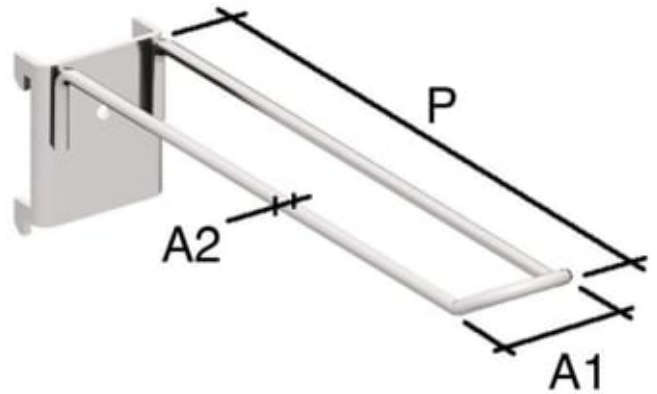

DOBBEL LUKKET OPPHENGSKROK Ø3,5MM X 170MM X 29MM

Produktnummer: CMV10027

Krok dobbel lukket.

• Mål (ØxAxB): 3,5x172x23 mm

Spesifikasjoner

Vekt	100.0 kg
Bredde/tykkelse	0.0 mm
Høyde	0.0 mm
Volum	100.0 liter
Dimensjon	0.0
Nøkkelvidde	0.0 mm
kW	0.0
Innvendig diameter	0.0 mm
Utvendig diameter	0.0 mm
Type 4	0.0
Delelengde	0.0 mm
Type 3	0.0
Bredde ytre ring	0.0 mm
Bredde indre ring	0.0 mm
Type 2	0.0
Type 5	0.0
Bordiameter	0.0 mm
Diameter	0.0 mm
Neseradius	0.0 mm

Antall tenner/rader/deling/spor

0

Lengde

0.0 mm

Les mer om produktet her:

<https://www.ail.no/product?number=CMV10027>