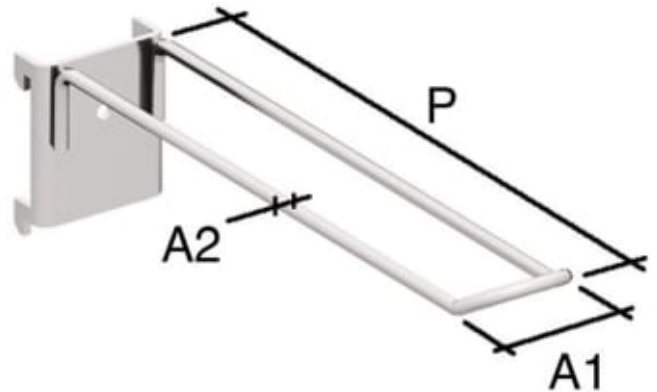

DOBBEL LUKKET OPPHENGSKROK Ø3,5MM X 170MM X 29MM

Produktnummer: CMV10027

Krok dobbel lukket.

• Mål (ØxAxB): 3,5x172x23 mm

Spesifikasjoner

Vekt	100 kg
Bredde/tykkelse	0 mm
Høyde	0 mm
Volum	100 liter
Dimensjon	0
Nøkkelvidde	0 mm
kW	0
Innvendig diameter	0 mm
Utvendig diameter	0 mm
Type 4	0
Delelengde	0 mm
Type 3	0
Bredde ytre ring	0 mm
Bredde indre ring	0 mm
Type 2	0
Type 5	0
Bordiameter	0 mm
Diameter	0 mm
Neseradius	0 mm

Lengde

0 mm

Les mer om produktet her:

<https://www.ail.no/product?number=CMV10027>