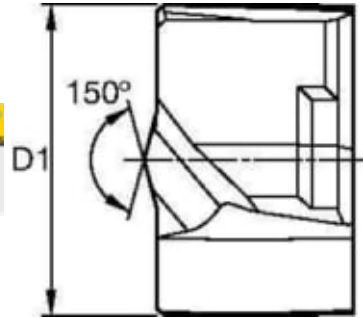

# KSEM2650FEGM KCPM45 FLAT BOTTOM

Produktnummer: 5981593

D1 = 26,50 mm  
L5 (Drill point length) = 1,10 mm  
PPD (Pilot point diameter) = 8,10 mm  
SSC (Insert seat size) = 6

## KSEM FEG

- Flatbunnsinnsatser skaper 180° flate hull - bare et lite hulrom gjenstår i midten av hullbakken.
- Enten det er et blindhull, et gjennomgående hull, eller hvis du trenger å forsenke, er disse innsatsene allsidige og vil yte i mange viktige boreapplikasjoner.
- KSEM FEG-skjær har et lite sentreringspunkt samt doble marger for forbedret føring og hullretthet. En hjørneavfasing er med å reduserer bordannelse og forbedre levetiden.
- KCPM45 kombinerer et veldig tøft, finkornet karbidsubstrat mrd rt avansert flerlags TiAlN-belegg. Den er i stand til å bearbeide stål selv under de mest krevende forhold.
- KSEM FEG KCPM45 er et effektivt alternativ til støpejern, rustfritt stål og høytemperaturlegeringer.

## Spesifikasjoner

|                    |            |
|--------------------|------------|
| Vekt               | 0.0347 kg  |
| Bredde/tykkelse    | 0.0 mm     |
| Høyde              | 0.0 mm     |
| Volum              | 0.02 liter |
| Dimensjon          | 0.0        |
| Nøkkelvidde        | 0.0 mm     |
| Form               | FEG        |
| kW                 | 0.0        |
| Innvendig diameter | 0.0 mm     |
| Utvendig diameter  | 0.0 mm     |
| Type               | 0          |
| Type 4             | 0.0        |
| Delelengde         | 0.0 mm     |
| Type 3             | 0.0        |
| Bredde ytre ring   | 0.0 mm     |
| Bredde indre ring  | 0.0 mm     |
| Type 2             | 0.0        |
| Type 5             | 0.0        |
| Bordiameter        | 26.5 mm    |

|  |        |
|--|--------|
| <b>Bortype</b>                         | 0      |
| <b>Diameter</b>                        | 0.0 mm |
| <b>Neseradius</b>                      | 0.0 mm |
| <b>Antall tenner/rader/deling/spor</b> | 0      |
| <b>Lengde</b>                          | 0.0 mm |