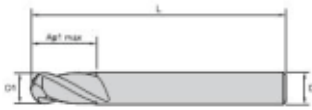

Bredde indre ring	0.0 mm
Type 2	0.0
Type 5	0.0
Bordiameter	0.0 mm
Diameter	5.0 mm
Neseradius	2.5 mm
Antall tenner/rader/deling/spor	2
Lengde	10.0 mm

Les mer om produktet her:

<https://www.ail.no/product?number=5874173>