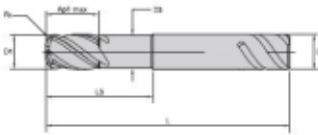

Bredde indre ring	0.0 mm
Type 2	0.0
Type 5	0.0
Bordiameter	0.0 mm
Diameter	16.0 mm
Neseradius	1.0 mm
Arbeidsmateriale	Stål, Rustfritt stål, Støpejern, Herdet stål
Antall tenner/rader/deling/spor	4
Lengde	24.0 mm

Les mer om produktet her:
<https://www.ail.no/product?number=4046423>