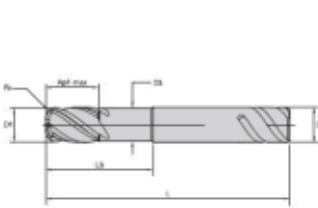

Bredde indre ring	0 mm
Type 2	0
Type 5	0
Bordiameter	0 mm
Diameter	12 mm
Neseradius	2 mm
Arbeidsmateriale	Stål, Rustfritt stål, Støpejern, Herdet stål
Antall tenner/rader/deling/spor	4
Lengde	0 mm

Les mer om produktet her:
<https://www.ail.no/product?number=4046414>