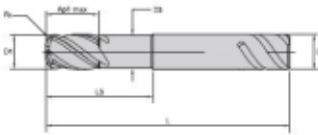

Bredde indre ring	0.0 mm
Type 2	0.0
Type 5	0.0
Bordiameter	0.0 mm
Diameter	12.0 mm
Neseradius	1.0 mm
Arbeidsmateriale	Stål, Rustfritt stål, Støpejern, Herdet stål
Antall tenner/rader/deling/spor	4
Lengde	18.0 mm

Les mer om produktet her:
<https://www.ail.no/product?number=4046413>