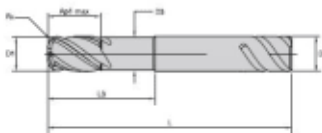

Bredde indre ring	0.0 mm
Type 2	0.0
Type 5	0.0
Bordiameter	0.0 mm
Diameter	10.0 mm
Neseradius	2.0 mm
Arbeidsmateriale	Stål, Rustfritt stål, Støpejern, Herdet stål
Antall tenner/rader/deling/spor	4
Lengde	15.0 mm

Les mer om produktet her:

<https://www.ail.no/product?number=4046364>