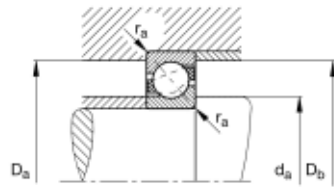

## Spesifikasjoner

Vekt	0.0363 kg
Bredde/tykkelse	0 mm
Høyde	0 mm
Volum	0.027 liter
Dimensjon	0
Nøkkelvidde	0 mm
kW	0
Innvendig diameter	10 mm
Utvendig diameter	30 mm
Type	ENRADIG
Type 4	0
Delelengde	0 mm
Type 3	0
Bredde ytre ring	0 mm
Bredde indre ring	0 mm
Type 2	0
Type 5	0
Bordiameter	0 mm
Diameter	0 mm

Neseradius

0 mm

Lengde

0 mm

Les mer om produktet her:

<https://www.ail.no/product?number=271141>