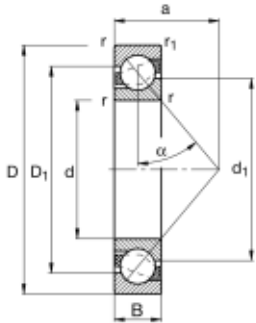

# 7200-B-JP ENRADIG VINKELKONTAKTLAGER

Produktnummer: 271141

Hovedmål i henhold til DIN 628-1, kontaktvinkel = 40°.  
 B = Endret indrekonstruksjon.  
 JP = Holdere av ståplate.

## Spesifikasjoner

Vekt	0.0363 kg
Bredde/tykkelse	0 mm
Høyde	0 mm
Volum	0.027 liter
Dimensjon	0
Nøkkelvidde	0 mm
kW	0
Innvendig diameter	10 mm
Utvendig diameter	30 mm
Type	ENRADIG
Type 4	0
Delelengde	0 mm
Type 3	0
Bredde ytre ring	0 mm
Bredde indre ring	0 mm
Type 2	0
Type 5	0
Bordiameter	0 mm
Diameter	0 mm

Neseradius

0 mm

Lengde

0 mm

Les mer om produktet her:

<https://www.ail.no/product?number=271141>