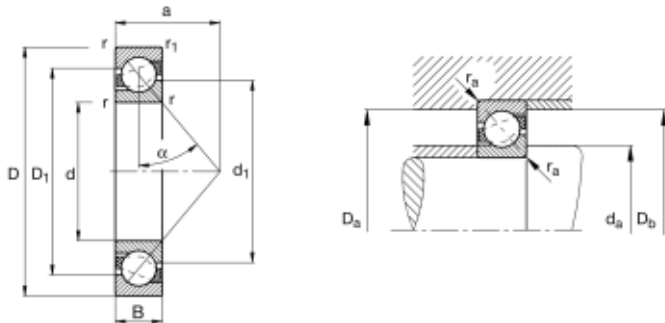

7200-B-JP ENRADIG VINKELKONTAKTLAGER

Produktnummer: 271141

Hovedmål i henhold til DIN 628-1, kontaktvinkel = 40°.
 B = Endret indrekonstruksjon.
 JP = Holdere av ståplate.

Spesifikasjoner

Vekt	0.0363 kg
Bredde/tykkelse	9.0 mm
Høyde	0.0 mm
Volum	0.027 liter
Dimensjon	0.0
Nøkkelvidde	0.0 mm
kW	0.0
Innvendig diameter	10.0 mm
Utvendig diameter	30.0 mm
Type	ENRADIG
Type 4	0.0
Delelengde	0.0 mm
Type 3	0.0
Bredde ytre ring	0.0 mm
Bredde indre ring	0.0 mm
Type 2	0.0
Type 5	0.0
Bordiameter	0.0 mm
Diameter	0.0 mm

Neseradius	0.0 mm
Antall tenner/rader/deling/spor	0
Lengde	0.0 mm

Les mer om produktet her:

<https://www.ail.no/product?number=271141>