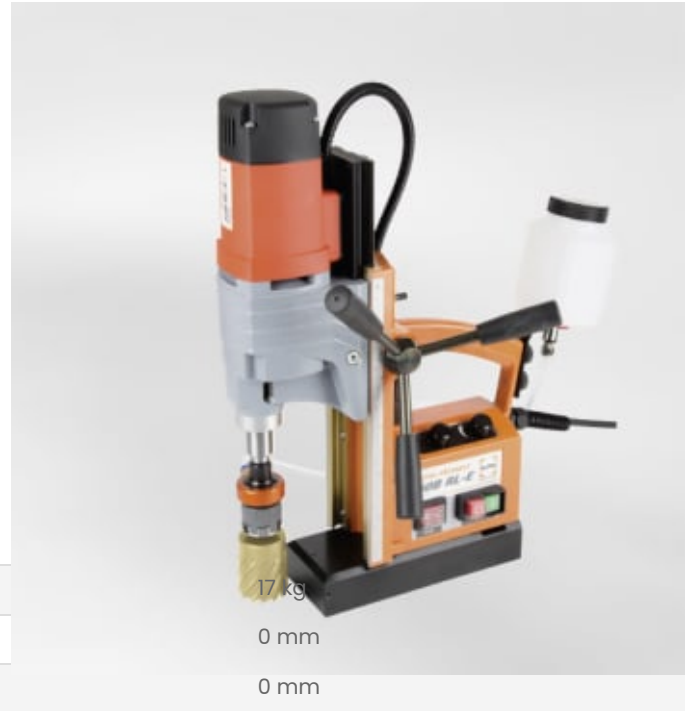

MAGNETBOREMASKIN RB50B RL-E 12-50MM MK-

2 18612

Produktnummer: 214592

MAGNETBORMASKIN 50B RL-E 12-50MM MK-2 18612

Denne maskinen er en robust og god maskin.
I fanen "dokumentarkiv" under, finner du produktblad for denne maskinen.

Utvalg hullsag

Utvalg kjernebor

Spesifikasjoner

Vekt	17 kg
Bredde/tykkelse	0 mm
Høyde	0 mm
Volum	144 liter
Dimensjon	0
Nøkkelvidde	0 mm
kW	0
Innvendig diameter	0 mm
Utvendig diameter	0 mm
Type 4	0
Delelengde	0 mm
Type 3	0
Bredde ytre ring	0 mm
Bredde indre ring	0 mm
Type 2	0
Type 5	0
Bordiameter	0 mm
Diameter	0 mm
Neseradius	0 mm

Lengde

0 mm

Les mer om produktet her:

<https://www.ail.no/product?number=214592>