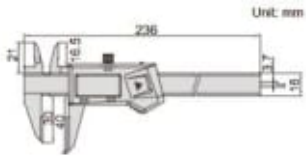

RISSESKYVELÆRE 150X40 MM HM KJEFTER DIG.

1166-150A

Produktnummer: 194236

Digital skyvelære
Ikke vanntett
Kjevene med karbidspiss letter riping på arbeidsstykker
Oppløsning: 0,01 mm
Knapper: på/av, null, mm/tomme
Automatisk avslåing, flytt på den elektroniske enheten for å slå på
Batteri 2032
Laget av rustfritt stål
Rekkevidde: 0-150 mm
Nøyaktighet: 0,03 mm

Spesifikasjoner

Vekt	0.383 kg
Bredde/tykkelse	0.0 mm
Høyde	0.0 mm
Volum	0.895752 liter
Dimensjon	0.0
Nøkkelvidde	0.0 mm
kW	0.0
Innvendig diameter	0.0 mm
Utvendig diameter	0.0 mm
Type	DIGITALT
Type 4	0.0
Delelengde	0.0 mm
Type 3	0.0
Metrisk/tomme	METRISK
Bredde ytre ring	0.0 mm
Bredde indre ring	0.0 mm
Type 2	0.0
Type 5	0.0
Bordiameter	0.0 mm

Diameter	0.0 mm
Neseradius	0.0 mm
Antall tenner/rader/deling/spor	0
Lengde	150.0 mm

Les mer om produktet her:

<https://www.ail.no/product?number=194236>