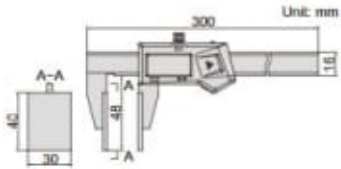

SKYVELÆRE 200X48 DIG. BREIE KJEFTER 1172-200

Produktnummer: 192172

Mål diameter av ståltau, og tykkelsen på myke materialer som gummi, svamp, etc.
 Oppløsning: 0,01 mm
 Knapper: på/av, null, mm/tomme
 Automatisk avslåing, beveg den digitale enheten for å slå på
 Batteri CR2032
 Laget av rustfritt stål
 Rekkevidde: 0-200 mm
 Nøyaktighet: 0,07 mm

Spesifikasjoner

| | |
|--------------------|--------------|
| Vekt | 1.018 kg |
| Bredde/tykkelse | 0.0 mm |
| Høyde | 0.0 mm |
| Volum | 4.4055 liter |
| Dimensjon | 0.0 |
| Nøkkelvidde | 0.0 mm |
| kW | 0.0 |
| Innvendig diameter | 0.0 mm |
| Utvendig diameter | 0.0 mm |
| Type | DIGITALT |
| Type 4 | 0.0 |
| Delelengde | 0.0 mm |
| Type 3 | 0.0 |
| Metrisk/tomme | METRISK |
| Bredde ytre ring | 0.0 mm |
| Bredde indre ring | 0.0 mm |
| Type 2 | 0.0 |
| Type 5 | 0.0 |
| Bordiameter | 0.0 mm |

| | |
|--|----------|
| Diameter | 0.0 mm |
| Neseradius | 0.0 mm |
| Antall tenner/rader/deling/spor | 0 |
| Lengde | 200.0 mm |

Les mer om produktet her:

<https://www.ail.no/product?number=192172>