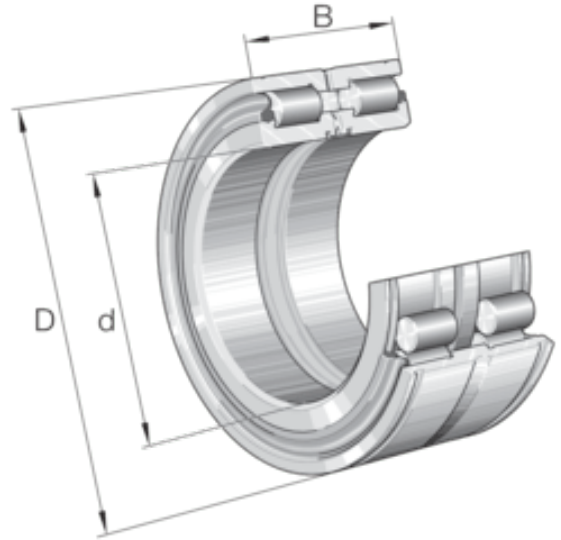

SL045044-PP RULLELAGER

Produktnummer: 189047

PP = Kontaktforsegling på begge sider.

INA SL04.-PP sylindrisk rullelager. Lokaliseringslager, dobbel rad, komplett sylindrisk rullesett, lett serie, med ringformede spor, leppetetninger på begge sider. Disse lagrene består av solide ytteringer uten ribber, indre ringer med tre ribber, ribbestyrte rulleelementsett og tetningsringer. De ytre ringene har ringformede slisser for festeringer. De indre ringene er aksialdelte, 1 mm bredere enn de ytre ringene og holdes sammen av en metallring. De brukes som lokaliseringslagre (men kan bare støtte små aksiale belastninger) og brukes fortrinnsvis til støtte for tauskiver.

Spesifikasjoner

Vekt	50.65 kg
Bredde/tykkelse	160.0 mm
Høyde	0.0 mm
Volum	18.496 liter
Dimensjon	0.0
Nøkkelvidde	0.0 mm
kW	0.0
Innvendig diameter	220.0 mm
Utvendig diameter	340.0 mm
Type	SL
Type 4	0.0
Delelengde	0.0 mm
Type 3	0.0
Bredde ytre ring	0.0 mm
Bredde indre ring	0.0 mm
Type 2	0.0
Type 5	0.0
Bordiameter	0.0 mm
Diameter	0.0 mm

Neseradius	0.0 mm
Antall tenner/rader/deling/spor	0
Lengde	0.0 mm

Les mer om produktet her:

<https://www.ail.no/product?number=189047>