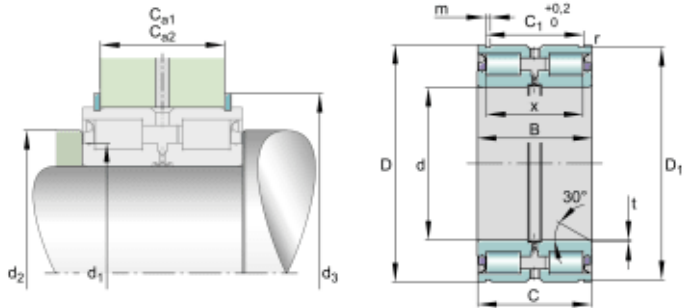

SL045044-PP RULLELAGER

Produktnummer: 189047

PP = Kontaktforsegling på begge sider.

INA SL04.-PP sylindrisk rullelager. Lokaliseringslager, dobbel rad, komplett sylindrisk rullesett, lett serie, med ringformede spor, leppetetninger på begge sider. Disse lagrene består av solide ytteringer uten ribber, indre ringer med tre ribber, ribbestyrte rulleelementsett og tetningsringer. De ytre ringene har ringformede slisser for festeringer. De indre ringene er aksialdelte, 1 mm bredere enn de ytre ringene og holdes sammen av en metallring. De brukes som lokaliseringslagre (men kan bare støtte små aksiale belastninger) og brukes fortrinnsvis til støtte for tauskiver.

Spesifikasjoner

Vekt	50.65 kg
Bredde/tykkelse	160.0 mm
Høyde	0.0 mm
Volum	18.496 liter
Dimensjon	0.0
Nøkkelvidde	0.0 mm
kW	0.0
Innvendig diameter	220.0 mm
Utvendig diameter	340.0 mm
Type	SL
Type 4	0.0
Delelengde	0.0 mm
Type 3	0.0
Bredde ytre ring	0.0 mm
Bredde indre ring	0.0 mm
Type 2	0.0
Type 5	0.0
Bordiameter	0.0 mm
Diameter	0.0 mm

Neseradius	0.0 mm
Antall tenner/rader/deling/spor	0
Lengde	0.0 mm

Les mer om produktet her:

<https://www.ail.no/product?number=189047>