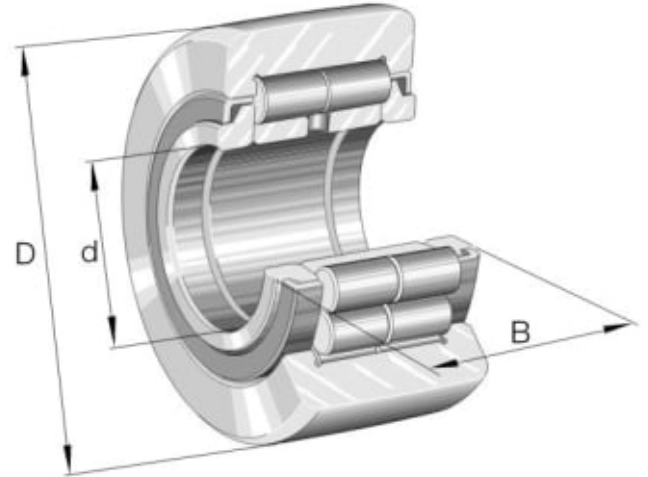

NUTRI542-XA STØTTERULL

Produktnummer: 188616

NUTR støtterull. Fullt sylindrisk rullesett, med aksial føring, labyrinttetning på begge sider.

Spesifikasjoner

Vekt	0.0 kg
Bredde/tykkelse	0.0 mm
Høyde	0.0 mm
Volum	0.0 liter
Dimensjon	0.0
Nøkkelvidde	0.0 mm
kW	0.0
Innvendig diameter	0.0 mm
Utvendig diameter	0.0 mm
Type 4	0.0
Delelengde	0.0 mm
Type 3	0.0
Bredde ytre ring	0.0 mm
Bredde indre ring	0.0 mm
Type 2	0.0
Type 5	0.0
Bordiameter	0.0 mm
Diameter	0.0 mm
Neseradius	0.0 mm

Bredde (B)	19.00
Innvendig diameter (d)	15.00
Utvendig diameter (D)	42.00
Antall tenner/rader/deling/spor	0
Lengde	0.0 mm

Les mer om produktet her:

<https://www.ail.no/product?number=188616>