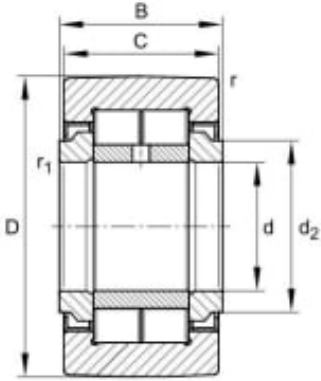

NUTRI542-XA STØTTERULL

Produktnummer: 188616

NUTR støtterull. Fullt sylindrisk rullesett, med aksial føring, labyrinttetning på begge sider.

Spesifikasjoner

Vekt	0.0 kg
Bredde/tykkelse	0.0 mm
Høyde	0.0 mm
Volum	0.0 liter
Dimensjon	0.0
Nøkkelvidde	0.0 mm
kW	0.0
Innvendig diameter	0.0 mm
Utvendig diameter	0.0 mm
Type 4	0.0
Delelengde	0.0 mm
Type 3	0.0
Bredde ytre ring	0.0 mm
Bredde indre ring	0.0 mm
Type 2	0.0
Type 5	0.0
Bordiameter	0.0 mm
Diameter	0.0 mm
Neseradius	0.0 mm

Bredde (B)	19.00
Innvendig diameter (d)	15.00
Utvendig diameter (D)	42.00
Antall tenner/rader/deling/spor	0
Lengde	0.0 mm

Les mer om produktet her:

<https://www.ail.no/product?number=188616>