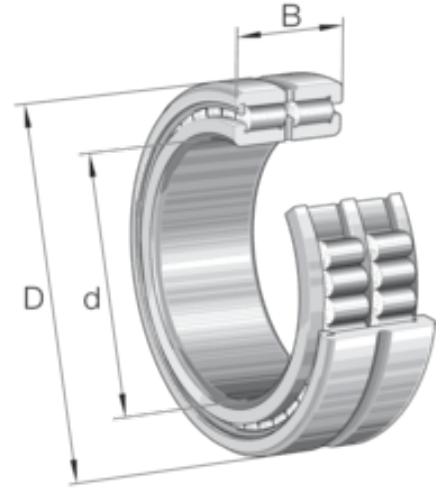

# SL185010-A RULLELAGER

Produktnummer: 188282

A = Design (Intern variant A).

INA SL 1850 sylindrisk rullelager. Halvplasserende lager, dobbel rad, komplett sylindrisk rullesett, dimensjonsserie 50. SL 1850 har tre stive ribber på den ytre ringen. I disse sylindriske rullelagrene er aksiale forskyvninger av akselen i forhold til huset kun mulig i én retning. Lagrene brukes som semi-lokaliserende lagre, det vil si at de kan styre akselen aksialt i én retning.

## Spesifikasjoner

Vekt	0.80575 kg
Bredde/tykkelse	40.0 mm
Høyde	0.0 mm
Volum	0.256 liter
Dimensjon	0.0
Nøkkelvidde	0.0 mm
kW	0.0
Innvendig diameter	50.0 mm
Utvendig diameter	80.0 mm
Type	SL
Type 4	0.0
Delelengde	0.0 mm
Type 3	0.0
Bredde ytre ring	0.0 mm
Bredde indre ring	0.0 mm
Type 2	0.0
Type 5	0.0
Bordiameter	0.0 mm
Diameter	0.0 mm

Neseradius	0.0 mm
Antall tenner/rader/deling/spor	0
Lengde	0.0 mm

Les mer om produktet her:

<https://www.ail.no/product?number=188282>