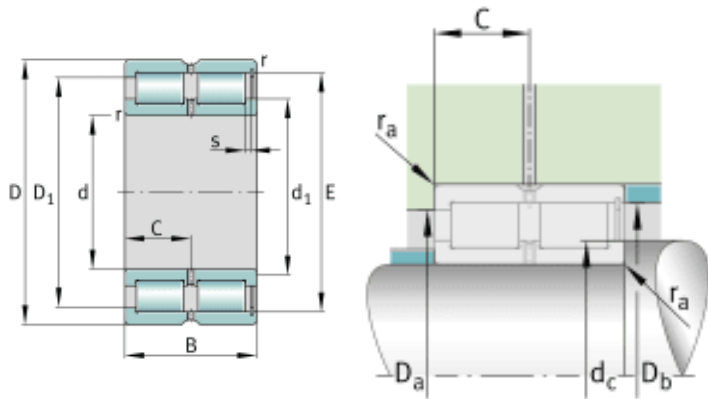

# SL185010-A RULLELAGER

Produktnummer: 188282

A = Design (Intern variant A).

INA SL 1850 sylindrisk rullelager. Halvplasserende lager, dobbel rad, komplett sylindrisk rullesett, dimensjonsserie 50. SL 1850 har tre stive ribber på den ytre ringen. I disse sylindriske rullelagrene er aksiale forskyvninger av akselen i forhold til huset kun mulig i én retning. Lagrene brukes som semi-lokaliserende lagre, det vil si at de kan styre akselen aksialt i én retning.

## Spesifikasjoner

Vekt	0.80575 kg
Bredde/tykkelse	40.0 mm
Høyde	0.0 mm
Volum	0.256 liter
Dimensjon	0.0
Nøkkelvidde	0.0 mm
kW	0.0
Innvendig diameter	50.0 mm
Utvendig diameter	80.0 mm
Type	SL
Type 4	0.0
Delelengde	0.0 mm
Type 3	0.0
Bredde ytre ring	0.0 mm
Bredde indre ring	0.0 mm
Type 2	0.0
Type 5	0.0
Bordiameter	0.0 mm
Diameter	0.0 mm

Neseradius	0.0 mm
Antall tenner/rader/deling/spor	0
Lengde	0.0 mm

Les mer om produktet her:

<https://www.ail.no/product?number=188282>